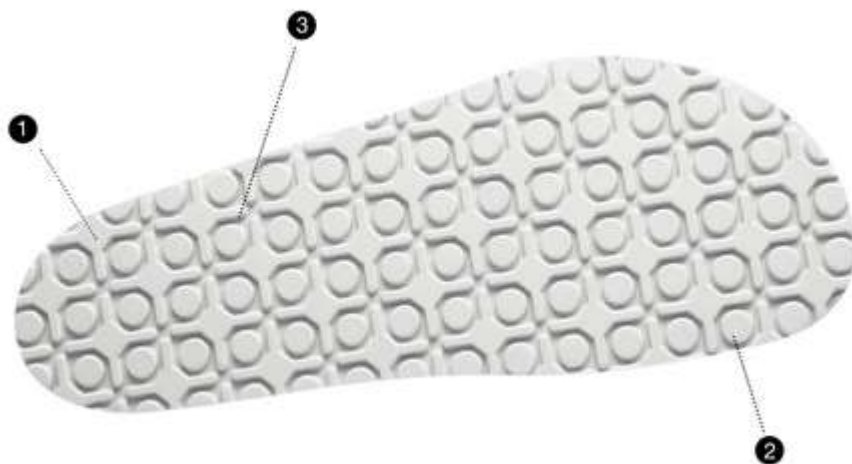

Магнитогорск (3519)55-03-13
Москва (495)268-04-70
Мурманск (8152)59-64-93
Набережные Челны (8552)20-53-41
Нижний Новгород (831)429-08-12
Новокузнецк (3843)20-46-81
Новосибирск (383)227-86-73
Омск (3812)21-46-40
Орел (4862)44-53-42
Оренбург (3532)37-68-04
Пенза (8412)22-31-16
Россия (495)268-04-70

Пермь (342)205-81-47
Ростов-на-Дону (863)308-18-15
Рязань (4912)46-61-64
Самара (846)206-03-16
Санкт-Петербург (812)309-46-40
Саратов (845)249-38-78
Севастополь (8692)22-31-93
Симферополь (3652)67-13-56
Смоленск (4812)29-41-54
Сочи (862)225-72-31
Ставрополь (8652)20-65-13
Казахстан (772)734-952-31

Сургут (3462)77-98-35
Тверь (4822)63-31-35
Томск (3822)98-41-53
Тула (4872)74-02-29
Тюмень (3452)66-21-18
Ульяновск (8422)24-23-59
Уфа (347)229-48-12
Хабаровск (4212)92-98-04
Челябинск (351)202-03-61
Череповец (8202)49-02-64
Ярославль (4852)69-52-93

<https://abeba.nt-rt.ru> || abe@nt-rt.ru

NATURE NATURE

- CE
- Сопротивление скольжению SRC согласно EN ISO 20347:2012
- Верхняя кожа
- Пробковая стелька, обтянутая кожей
- Специальная подошва с высоким сопротивлением скольжению
- топливостойкий
- Кислото- и щелочестойкий (например, чистящие средства)
- антистатический

Подошва

1_SRC сопротивление скольжению

согласно EN ISO 20347:2012

2_Резиновая подошва

износостойкий

3_Устойчивый