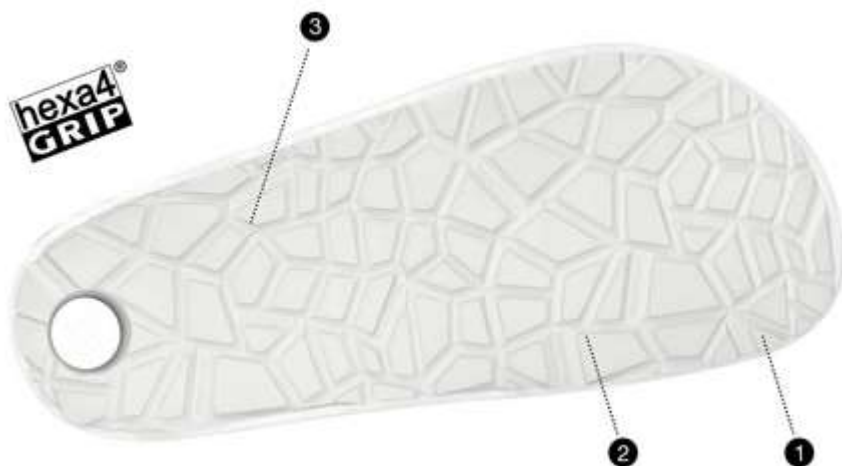

<https://abeba.nt-rt.ru> || abe@nt-rt.ru

RUBBER

rubber

- CE
- Сопротивление скольжению SRC в соответствии с EN ISO 20347:2012
- Верхняя кожа
- Кожаная нашивка на стельке или пятке
- Резиновая подошва с высоким сопротивлением скольжению
- топливостойкий
- антистатический