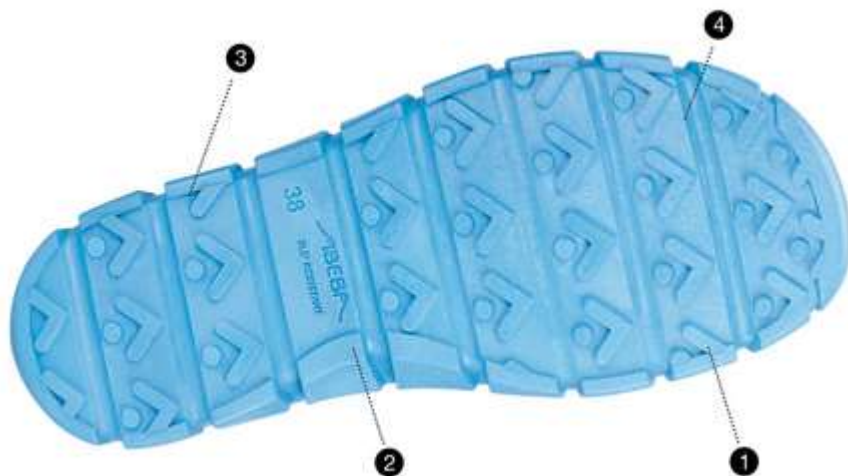

Магнитогорск (3519)55-03-13
Москва (495)268-04-70
Мурманск (8152)59-64-93
Набережные Челны (8552)20-53-41
Нижний Новгород (831)429-08-12
Новокузнецк (3843)20-46-81
Новосибирск (383)227-86-73
Омск (3812)21-46-40
Орел (4862)44-53-42
Оренбург (3532)37-68-04
Пенза (8412)22-31-16
Россия (495)268-04-70

Пермь (342)205-81-47
Ростов-на-Дону (863)308-18-15
Рязань (4912)46-61-64
Самара (846)206-03-16
Санкт-Петербург (812)309-46-40
Саратов (845)249-38-78
Севастополь (8692)22-31-93
Симферополь (3652)67-13-56
Смоленск (4812)29-41-54
Сочи (862)225-72-31
Ставрополь (8652)20-65-13
Казахстан (772)734-952-31

Сургут (3462)77-98-35
Тверь (4822)63-31-35
Томск (3822)98-41-53
Тула (4872)74-02-29
Тюмень (3452)66-21-18
Ульяновск (8422)24-23-59
Уфа (347)229-48-12
Хабаровск (4212)92-98-04
Челябинск (351)202-03-61
Череповец (8202)49-02-64
Ярославль (4852)69-52-93

<https://abeba.nt-rt.ru> || abe@nt-rt.ru

DYNAMIC

ДУЛАТИС

- CE
- Сопротивление скольжению SRC согласно EN ISO 20347:2012
- Верх кожа/микрофибра
- Специальная подкладка, поглощающая дыхание
- Подошва из ТПУ с высоким сопротивлением скольжению
- Сменные стельки Active Comfort.
- Возможны ортопедические стельки.
- топливостойкий
- антистатический

Подошва

1_SRC сопротивление скольжению

согласно EN ISO 20347:2012

2_подошва из ТПУ

износостойкий

3_Устойчивый

4_зоны сгибания

комфорт при ходьбе