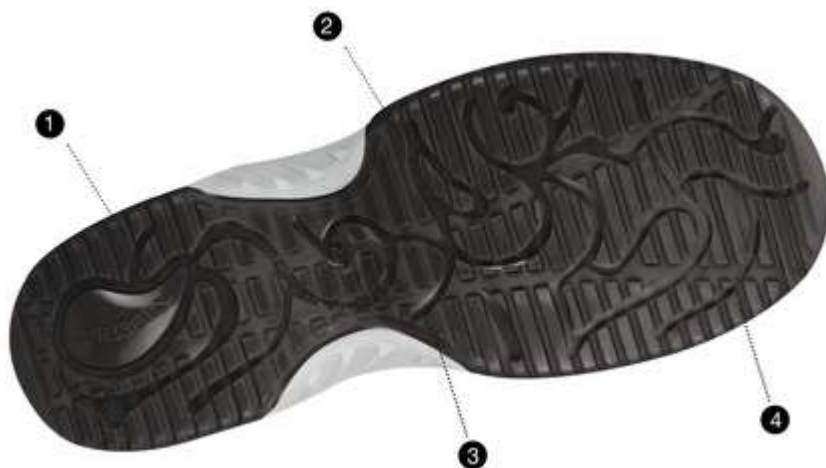

Россия (495)268-04-70

Пермь (342)205-81-47
Ростов-на-Дону (863)308-18-15
Рязань (4912)46-61-64
Самара (846)206-03-16
Санкт-Петербург (812)309-46-40
Саратов (845)249-38-78
Севастополь (8692)22-31-93
Симферополь (3652)67-13-56
Смоленск (4812)29-41-54
Сочи (862)225-72-31
Ставрополь (8652)20-65-13

Казахстан (772)734-952-31

Сургут (3462)77-98-35
Тверь (4822)63-31-35
Томск (3822)98-41-53
Тула (4872)74-02-29
Тюмень (3452)66-21-18
Ульяновск (8422)24-23-59
Уфа (347)229-48-12
Хабаровск (4212)92-98-04
Челябинск (351)202-03-61
Череповец (8202)49-02-64
Ярославль (4852)69-52-93

<https://abeba.nt-rt.ru> || abe@nt-rt.ru

UNI6

- CE
- Сопротивление скольжению SRC согласно EN ISO 20345:2011
- Стальной подносок (200 Дж) в соответствии с DIN EN 12568
- Верх кожа/микрофибра
- Респираторно-абсорбирующая специальная прокладка с ионами серебра
- Подошва из вспененного полиуретана
- Подошва из ТПУ с высоким сопротивлением скольжению
- Сменные стельки Active Comfort.
- Возможны ортопедические стельки.

- Рассеивающий электростатический разряд в соответствии с EN 61340
- устойчивый к топливу

Подошва

1_SRC сопротивление скольжению
согласно EN ISO 20345:2011

2_подошва из ТПУ
износостойкий

3_Устойчивый